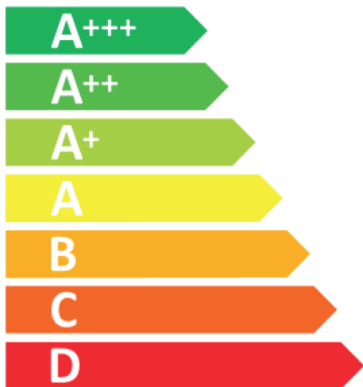

ENERG

енергия · ενέργεια

Miele

H 7440 B

49 L

0.85 kWh/cycle*

0.46 kWh/cycle*

* цикл · cyklus · portion · zyklus · πρόγραμμα · ciclo · tsükkel · ohjelma · ciklus ciklas · cikls · ÷iklu · cyclus · cykl · ciclu · program · cykel