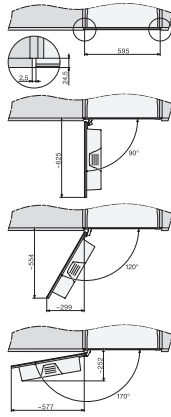

CVA 7440

Einbau-Kaffeefullautomat

im kombinierbaren Design mit patentiertem CupSensor für höchsten Kaffeegenuss.

CVA7000, Seitenansicht (\*Fußnote) (Skizze)

22 mm – Glas, 23,3 mm – Edelstahl

CVA7000, Draufsicht (Einbauskitze)