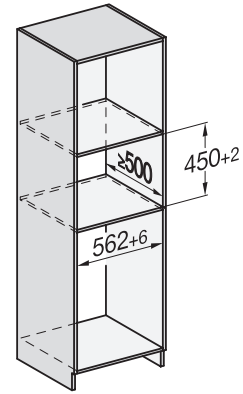

CVA 7440

Einbau-Kaffeefullautomat

im kombinierbaren Design mit patentiertem CupSensor für höchsten Kaffeegenuss.

CVA7000, Seitenansicht (\*Fußnote) (Skizze)

22 mm – Glas, 23,3 mm – Edelstahl

CVA7000, Draufsicht (Einbauskitze)