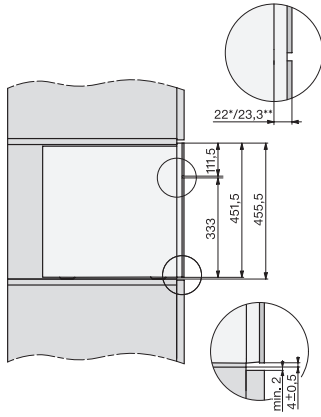

CVA 7440

Einbau-Kaffeefullautomat

im kombinierbaren Design mit patentiertem CupSensor für höchsten Kaffeegenuss.

CVA7000, Seitenansicht (\*Fußnote) (Skizze)

22 mm – Glas, 23,3 mm – Edelstahl

CVA7000, Draufsicht (Einbauskitze)