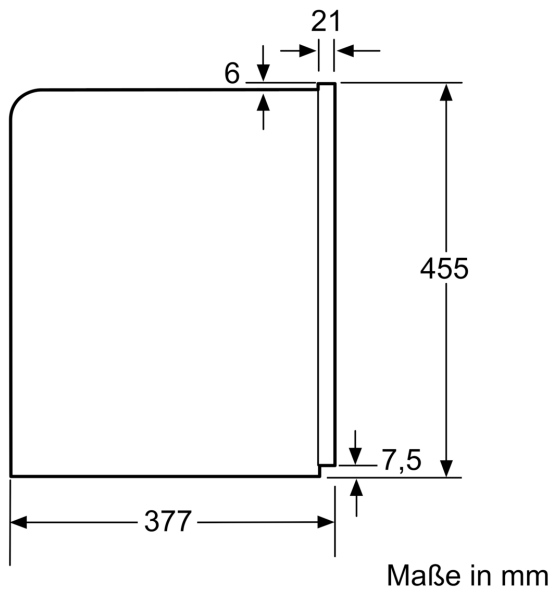

N 90, EINBAU KAFFEEVOLLAUTOMAT,
GRAPHITE-GREY
C17KS61G0