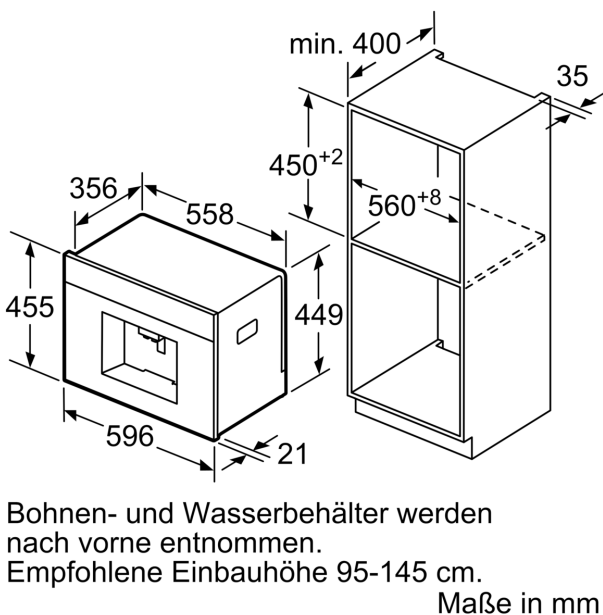

N 90, EINBAU KAFFEEVOLLAUTOMAT,
GRAPHITE-GREY
C17KS61G0