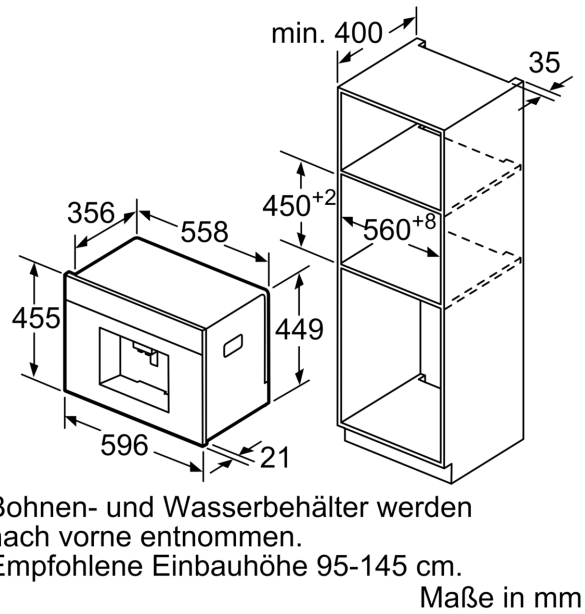

N 90, EINBAU KAFFEEVOLLAUTOMAT,
GRAPHITE-GREY
C17KS61G0