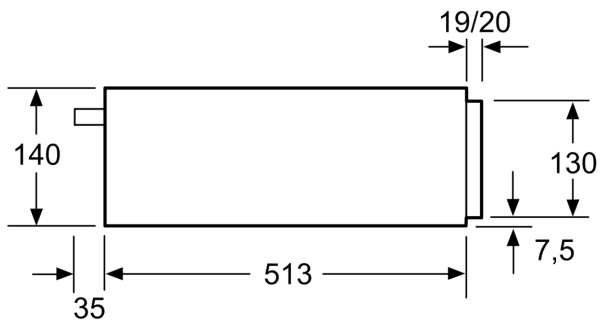

N 70, WÄRMESCHUBLADE, 60 X 14 CM,
GRAPHITE-GREY
N17HH10G0