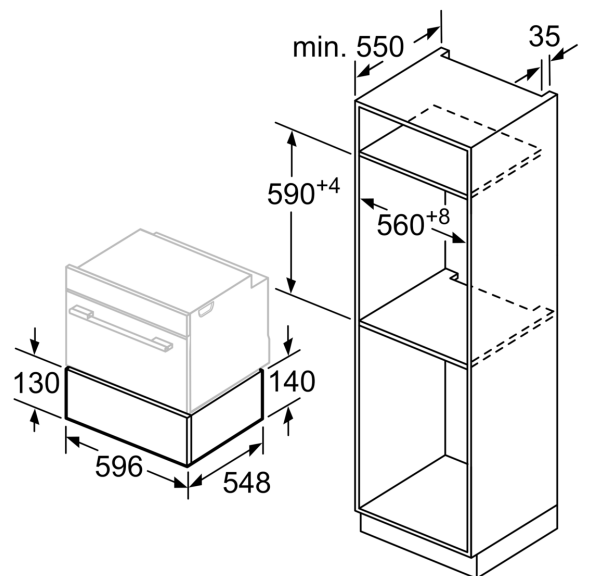

✓ Kombination mit einem Kompakt-Hausgerät – integriert sich harmonisch elegant in die 45 cm Nische

Bauform: Einbau
 Fassungsvermögen: Teller (Durchm.:28cm): 12
 Fassungsvermögen: Espressotassen: 64
 Abmessungen des Gerätes: 140 x 596 x 548 mm
 Abmessungen des verpackten Gerätes: 210 x 660 x 660 mm
 Min. Nischenmaße für Installation (H x B x T): .140 x 560 x 550 mm
 EAN-Nummer: 4242004254386
 Absicherung: 10 A
 Spannung: 220-240 V
 Frequenz: 50-60 Hz
 Steckerart: Schuko-/Gardy.m.Erdung

Technische Info

- Länge des Anschlusskabels: 150 cm
- Gesamtanschlusswert Elektro: 0.81 kW
- Nennspannung: 220 - 240 V

Maße

- Gerätemaße (HxBxT): 140 x 596 x 548mm
- Nischenmaße (HxBxT): 140 mm x 560 mm - 568 mm x 550 mm
- Um die technische und optische Kompatibilität zu gewährleisten, empfehlen wir Ihnen, Komplementär-Produkte innerhalb der Produktserie N70 zu wählen, um die bestmögliche Einbausituation Ihrer Einbaugeräte zu gewährleisten.
- „Maße und Einbauhinweise zu diesem Gerät gemäß technischer Zeichnung beachten“

N 70, WÄRMESCHUBLADE, 60 X 14 CM,
GRAPHITE-GREY
N17HH10G0

Über eine Wärmeschublade können
Kompakt-Backöfen mit einer Gerätehöhe
von 455 mm eingebaut werden.
Ein Zwischenboden ist nicht erforderlich.

Maße in mm

Maße in mm