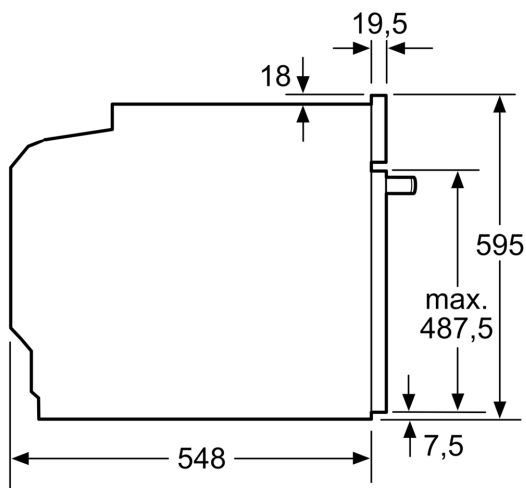

Ausstattung

Technische Daten

Zusatzfunktion: Kombinationsbetrieb mit Mikrowelle
 Steuerung: elektronisch
 Abmessungen des Gerätes: 595 x 594 x 548 mm
 Abmessungen des Garraumes: 357.0 x 480 x 392.0 mm
 Länge Anschlusskabel: 120.0 cm
 Nettogewicht: 42.5 kg
 Bruttogewicht: 44.9 kg
 EAN-Nummer: 4242003671894
 Maximale Mikrowellenleistung: 800 W
 Anschlusswert: 3600 W
 Absicherung: 16 A
 Spannung: 220-240 V
 Steckerart: Schuko-/Gardy mit Erdung
 Integriertes Zubehör: 1 x Backblech emailliert, 1 x Kombirost, 1 x Universalpfanne

Technische Info:

- Länge des Anschlusskabels: 120 cm
- Nennspannung: 220 - 240 V

- Gesamtanschlusswert Elektro: 3.6 kW

Maße

- Gerätemaße (HxBxT): 595 x 594 x 548mm
- Nischenmaße (HxBxT): 595 mm x 560 mm x 550 mm
- „Maße und Einbauhinweise zu diesem Gerät gemäß technischer Zeichnung beachten“
- Wir empfehlen Ihnen, Komplementär-Produkte innerhalb der Produktserie IQ700 zu wählen, um die bestmögliche Einbausituation Ihrer Einbaugeräte zu gewährleisten.

**iQ700, Einbau-Backofen mit
Mikrowellenfunktion, 60 x 60 cm,
Edelstahl
HM636GNS1**

Maßzeichnungen

Maße in mm

Wird das Gerät unter einem Kochfeld eingebaut, muss folgende Arbeitsplattenstärke (ggf. inkl. Unterkonstruktion) beachtet werden.

Maße in mm