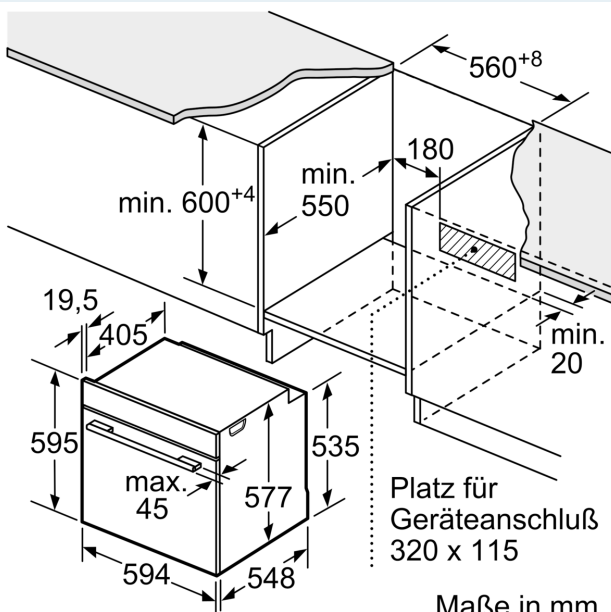

Technische Info:

- Länge des Anschlusskabels: 120 cm
- Nennspannung: 220 - 240 V

- Gesamtanschlusswert Elektro: 3.6 kW

Maße

- Gerätemaße (HxBxT): 595 x 594 x 548mm
- Nischenmaße (HxBxT): 595 mm x 560 mm x 550 mm
- „Maße und Einbauhinweise zu diesem Gerät gemäß technischer Zeichnung beachten“
- Wir empfehlen Ihnen, Komplementär-Produkte innerhalb der Produktserie IQ700 zu wählen, um die bestmögliche Einbausituation Ihrer Einbaugeräte zu gewährleisten.

**iQ700, Einbau-Backofen mit
Mikrowellenfunktion, 60 x 60 cm,
Edelstahl
HM636GNS1**

Maßzeichnungen

Maße in mm

Wird das Gerät unter einem Kochfeld eingebaut, muss folgende Arbeitsplattenstärke (ggf. inkl. Unterkonstruktion) beachtet werden.

Kochfeld-Typ	min. Arbeitsplattenstärke	
	aufgesetzt	flächenbündig
Induktionskochfeld	37 mm	38 mm
Vollflächen-Induktionskochfeld	47 mm	48 mm
Gaskochfeld	30 mm	38 mm
Elektrokochfeld	27 mm	30 mm

Maße in mm

Maße in mm