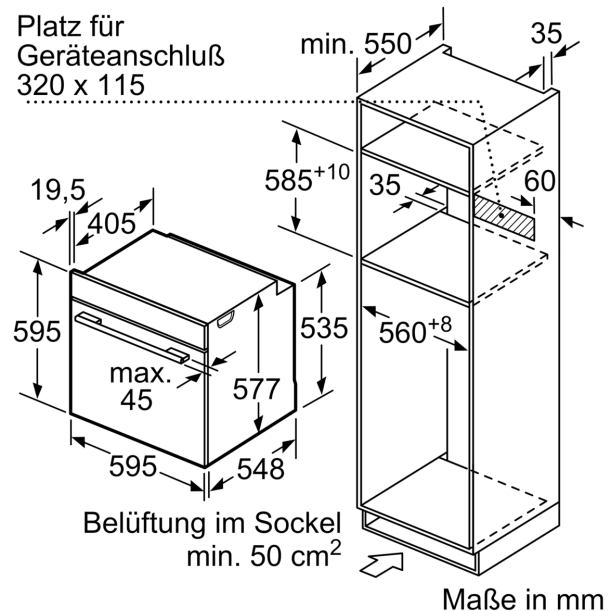

Ausstattung

Technische Daten

Zusatzfunktion: Kombinationsbetrieb mit Mikrowelle
 Steuerung: elektronisch
 Abmessungen des Gerätes: 595 x 594 x 548 mm
 Abmessungen des Garraumes: 357.0 x 480 x 392.0 mm
 Länge Anschlusskabel: 120.0 cm
 Nettogewicht: 42.5 kg
 Bruttogewicht: 44.9 kg
 EAN-Nummer: 4242003671894
 Maximale Mikrowellenleistung: 800 W
 Anschlusswert: 3600 W
 Absicherung: 16 A
 Spannung: 220-240 V
 Steckerart: Schuko-/Gardy mit Erdung
 Integriertes Zubehör: 1 x Backblech emailliert, 1 x Kombirost, 1 x Universalpfanne

Technische Info:

- Länge des Anschlusskabels: 120 cm
- Nennspannung: 220 - 240 V

- Gesamtanschlusswert Elektro: 3.6 kW

Maße

- Gerätemaße (HxBxT): 595 x 594 x 548mm
- Nischenmaße (HxBxT): 595 mm x 560 mm x 550 mm
- „Maße und Einbauhinweise zu diesem Gerät gemäß technischer Zeichnung beachten“
- Wir empfehlen Ihnen, Komplementär-Produkte innerhalb der Produktserie IQ700 zu wählen, um die bestmögliche Einbausituation Ihrer Einbaugeräte zu gewährleisten.

**iQ700, Einbau-Backofen mit
Mikrowellenfunktion, 60 x 60 cm,
Edelstahl
HM636GNS1**

Maßzeichnungen

Maße in mm

Wird das Gerät unter einem Kochfeld eingebaut, muss folgende Arbeitsplattenstärke (ggf. inkl. Unterkonstruktion) beachtet werden.

Maße in mm