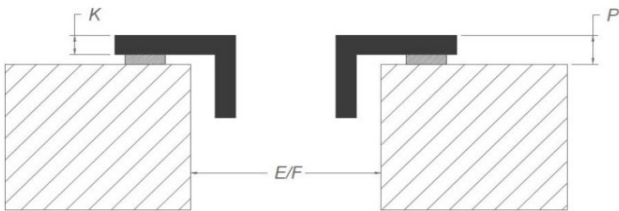

Accessoires

Accessoires

Anschlussadapter Rückwand	Im Lieferumfang des Geräts enthalten
---------------------------	--------------------------------------

Abmessungen

*Bei Montage direkt an einer ungedämmten Außenwand empfehlen wir die Verwendung eines Einbausatzes mit Luftauslass im Sockel.

Auflage

Flächenbündig

Abmessungen

	mm							
	E	F	K	P	R	S	T	X
Auflage	750	490	4	6				55 min
Flächenbündig	750	490	4	6	7	804	524	55 min