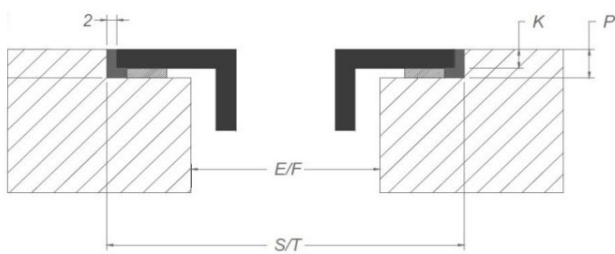

Accessoires

Accessoires

Anschlussadapter Rückwand	Im Lieferumfang des Geräts enthalten
---------------------------	--------------------------------------

Abmessungen

*Bei Montage direkt an einer ungedämmten Außenwand empfehlen wir die Verwendung eines Einbausatzes mit Luftauslass im Sockel.

Auflage

Flächenbündig

Abmessungen

	mm							
	E	F	K	P	R	S	T	X
Auflage	750	490	4	6				55 min
Flächenbündig	750	490	4	6	7	804	524	55 min