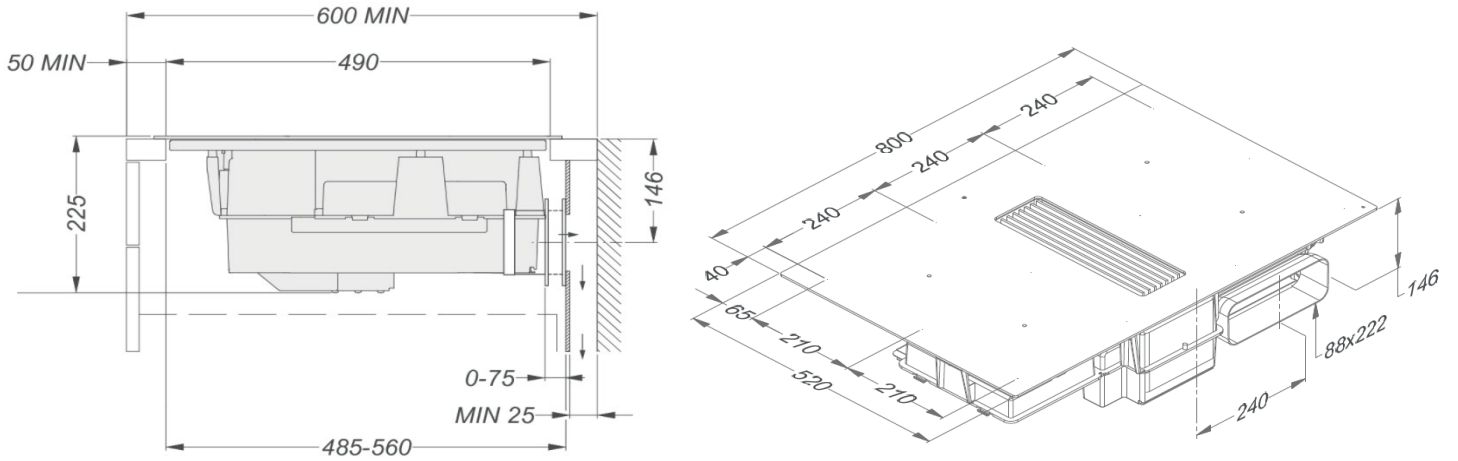

Allgemeine Eigenschaften

Schwarzes, opakes Glas	•
Gerundete Kante	•
Auflage oder flächenbündiger Einbau	• / •

Kochzonen

Anzahl achteckige Großflächeninduktoren	4
Abmessungen Kochzonen (mm)	240 x 210
Leistung Zonen (max. / power) (W)	2100/3000

Technische Daten

Max. Leistung	7.550 W
Anschlusswerte	230 V / 400 V - 2N / 3N
Anschlusskabel (im Lieferumfang enthalten)	1,5 m
Leistungsaufnahme im Bereitschaftszustand (Ps in W)	<0,5 W
Gewicht (kg)	18,3

Accessoires

Accessoires

Anschlussadapter Rückwand	Im Lieferumfang des Geräts enthalten
---------------------------	--------------------------------------

Abmessungen

*Bei Montage direkt an einer ungedämmten Außenwand empfehlen wir die Verwendung eines Einbausatzes mit Luftauslass im Sockel.