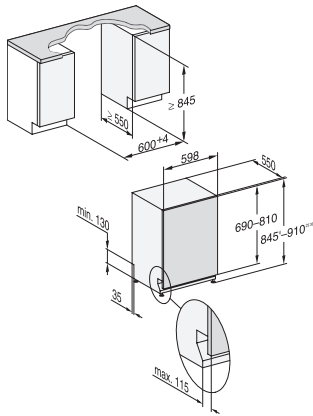

ExtraLeise 40 dB(A)	•
Gerätepflege	•
Spüloptionen	
AutoDos	•
Express	•
Extra sauber	•
Extra trocken	•
Korbgestaltung	
Besteckunterbringung	3D-MultiFlex-Schublade
FlexCare-Tassenauflage	1
Korbgestaltung	ComfortPlus
Anzahl Maßgedecke	14
Sicherheit	
Waterproof-System	•
Sieb-Kontrollanzeige	•
Technische Daten	
Nischenbreite minimal in mm	600
Nischenbreite maximal in mm	600
Nischenhöhe minimal in mm	845
Nischenhöhe maximal in mm	910
Niscentiefe in mm	550
Gerätebreite in mm	598
Gerätehöhe in mm	845
Gerätetiefe in mm	550
Gerätetiefe bei geöffneter Tür in cm	120,5
Nettogewicht in kg	48,0
Gesamtanschlusswert in kW	2,00
Spannung in V	230
Absicherung in A	10
Phasenanzahl	1
Elektrische Frequenz Standard	50
Länge Wasserzulaufschlauch in m	1,50
Länge Wasserablaufschlauch in m	1,50
Länge der elektrischen Zuleitung in m	1,70
Min. Frontplattengewicht in kg	4,0
Max. Frontplattengewicht in kg	12,0
Verfügbare Displaysprachen	
Verfügbare Displaysprachen durch MultiLingua	deutsch, english, español, français, italiano, nederlands, português, türkçe
Mitgeliefertes Zubehör	
1 x PowerDisk	•
Gutschein für 6 x PowerDisk	•

G 7165 SCVi XXL AutoDos
Vollintegrierter Geschirrspüler XXL
mit automatischer Dosierung dank AutoDos mit integrierter PowerDisk.

G7000 XXL, vollintegrierbare G, 60cm (Skizze)

1) Sockelhöhe 35-155 mm, , 2) Sockelhöhe 100-220 mm, , 3) Gerätehöhe max. 970 mm mit Umbausatz Sockelhöhe-1 (Mat.-Nr. 6.394.761), ,